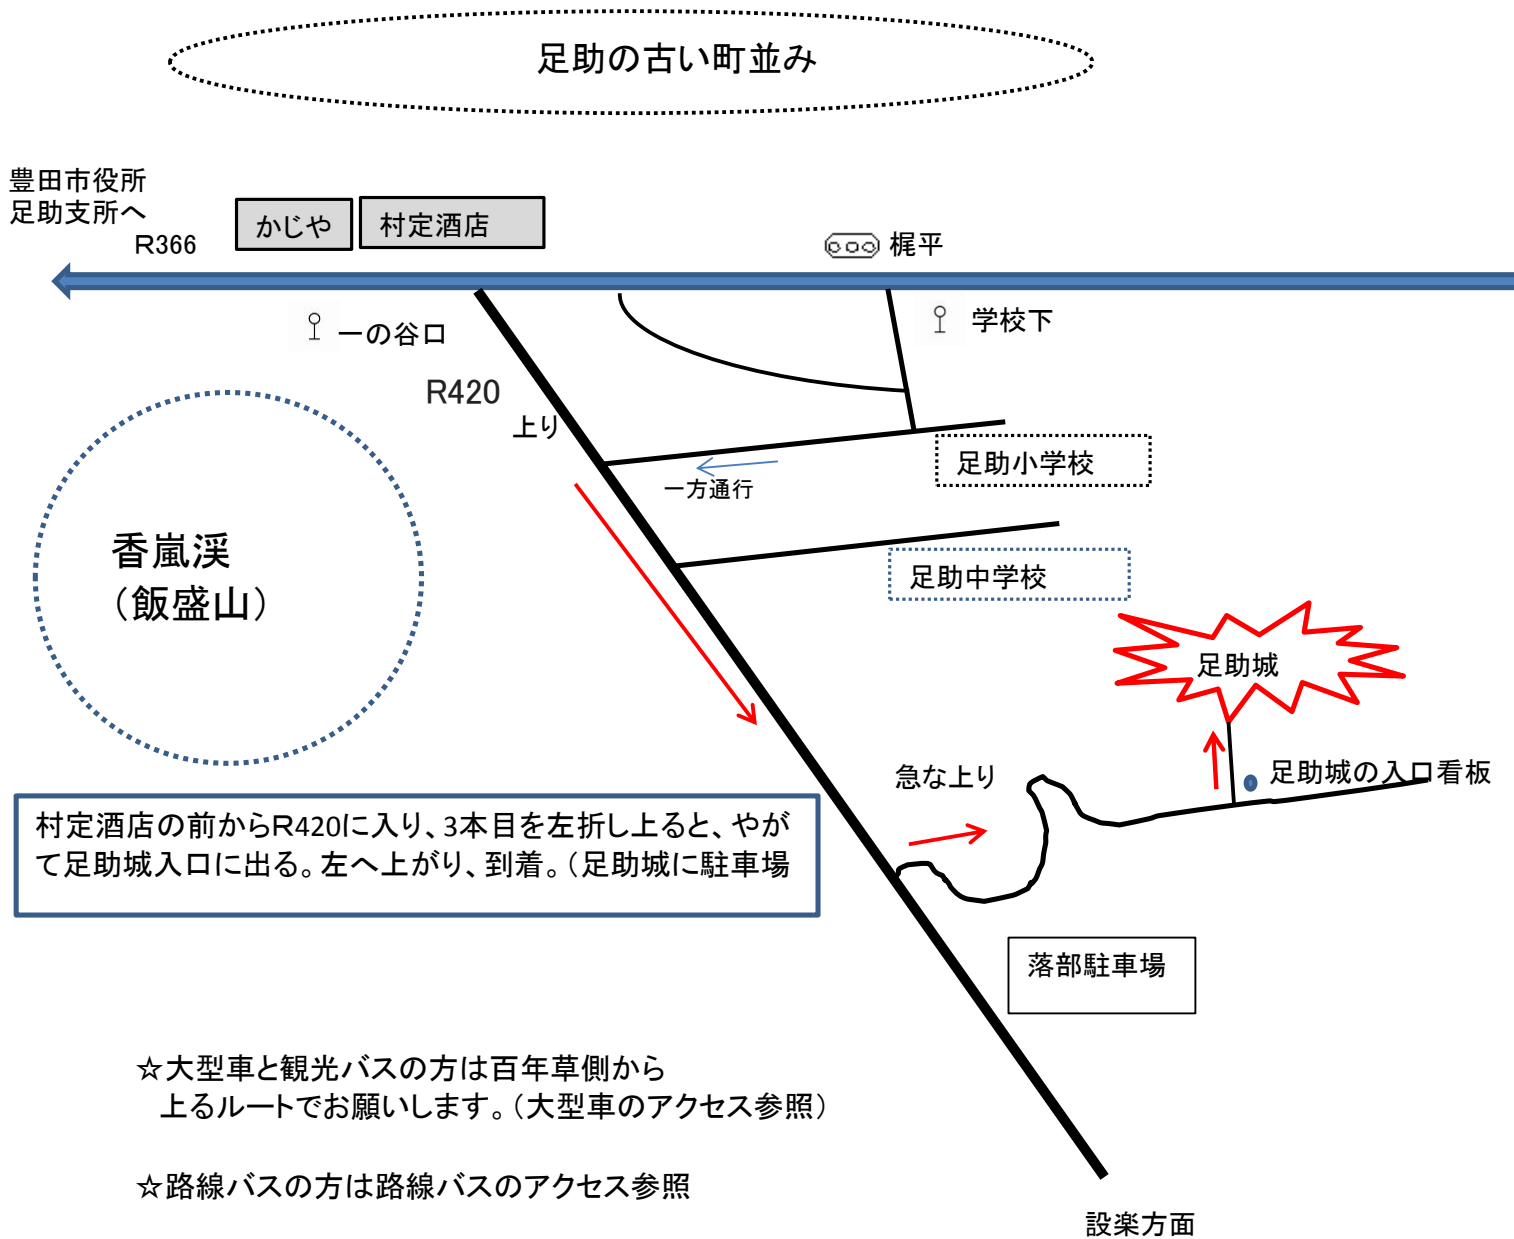

<足助城へのアクセス:小型車のみ>

村定酒店の前からR420に入り、3本目を左折し上ると、やがて足助城入口に出る。左へ上がり、到着。(足助城に駐車場)